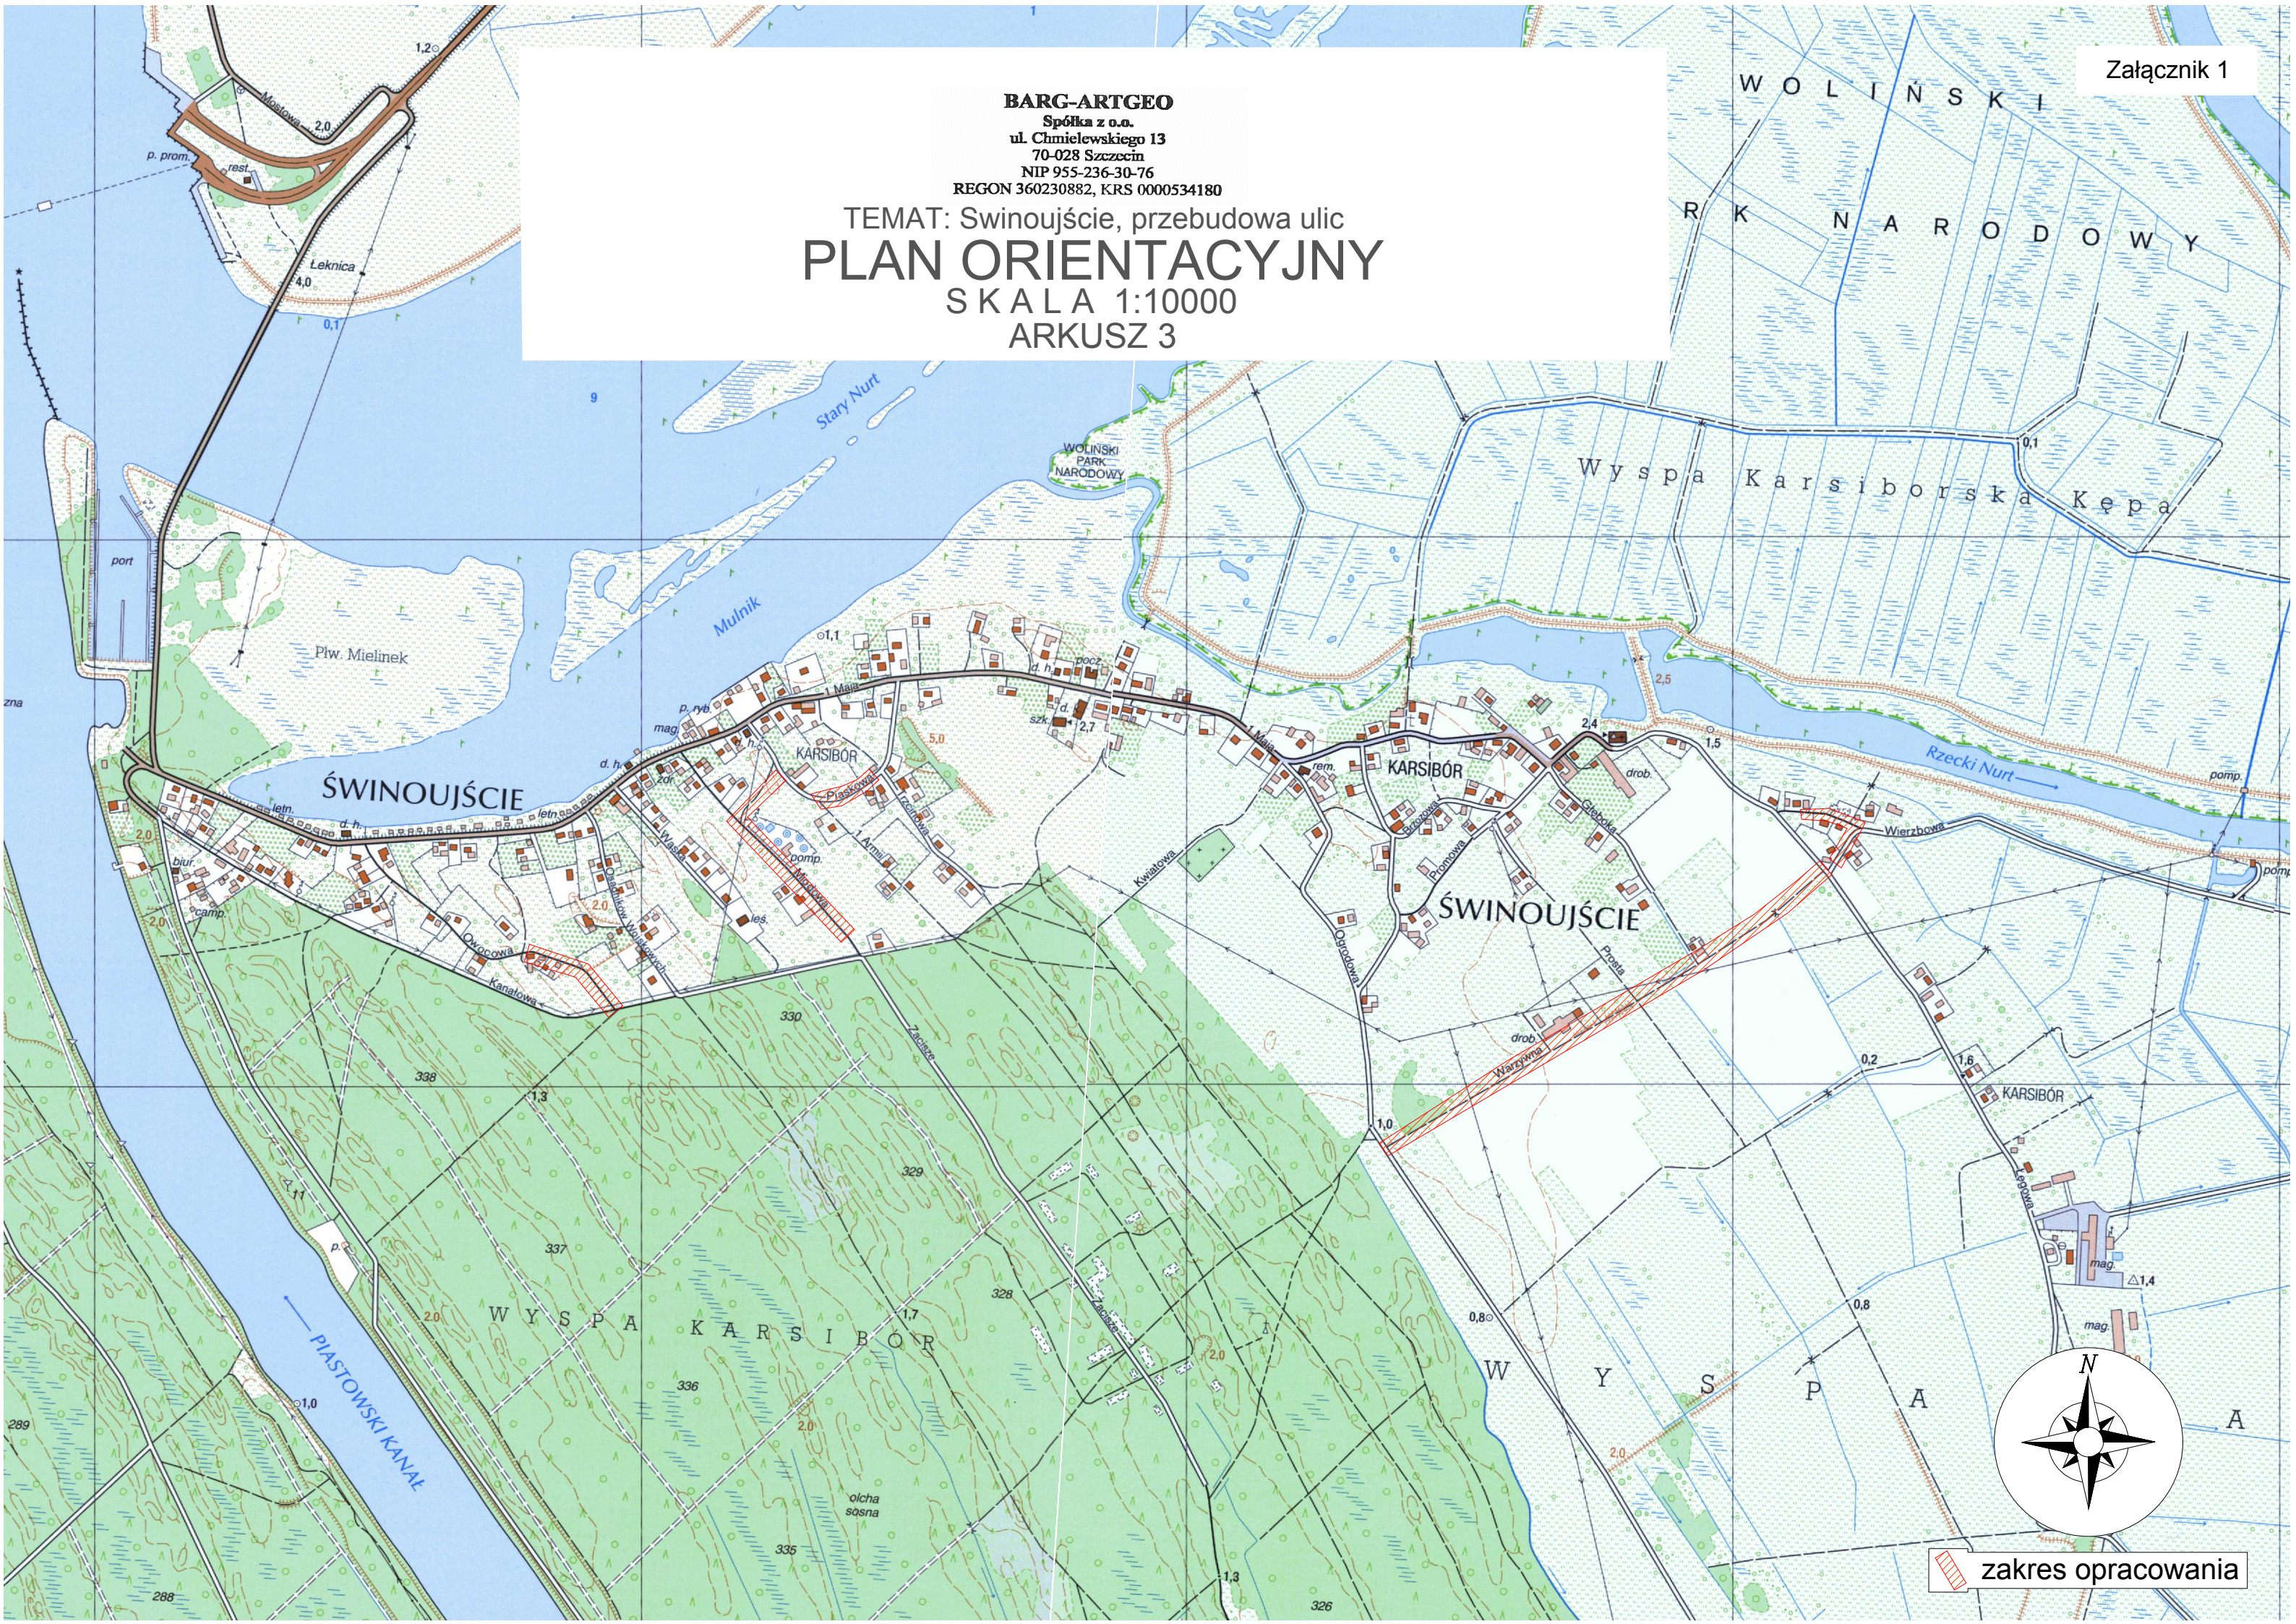

BARG-ARTGEO
Spółka z o.o.
ul. Chmielewskiego 13
70-028 Szczecin
NIP 955-236-30-76
REGON 360230882, KRS 0000534180

TEMAT: Swinoujście, przebudowa ulic
PLAN ORIENTACYJNY
SKALA 1:10000
ARKUSZ 3

zakres opracowania